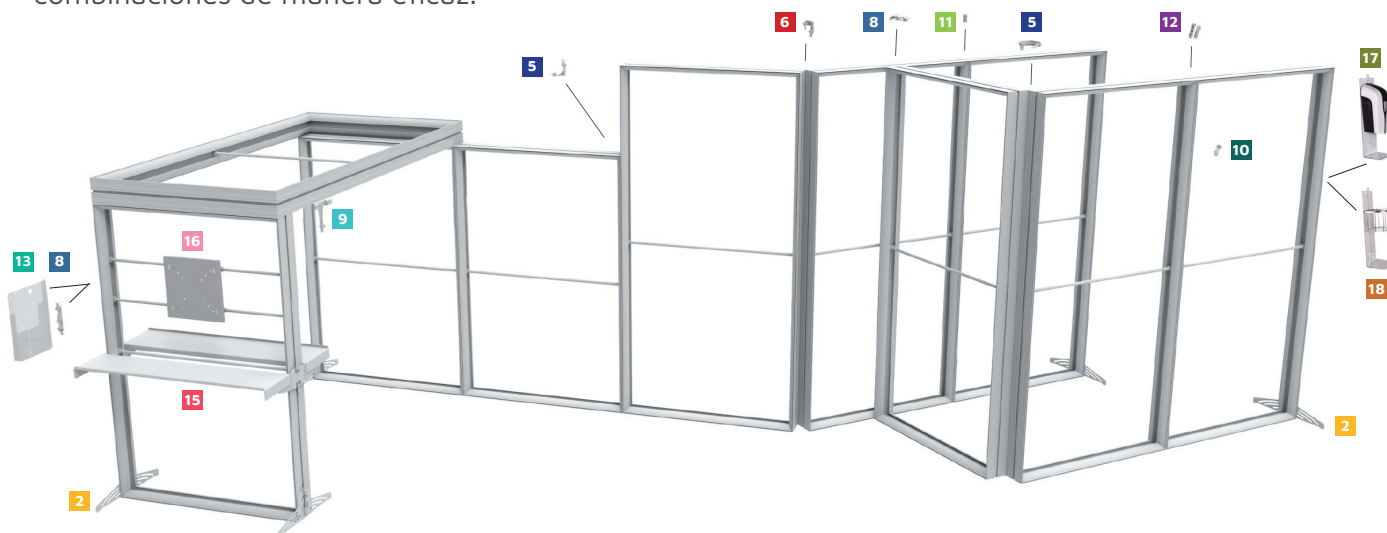

MyLight

La caja de luz led transportable y más fácil de montar que existe en el mercado

MyLight se monta en 30 segundos, con su sencillo sistema de encajes. Ligera para el transporte en su maletín, pero increíblemente firme y resistente una vez montada.

Medidas (ancho x alto)

- 1 x 2,5m adaptable a 1 x 2m
- 2 x 2,5m adaptable a 2 x 2m
- 3 x 2,5m adaptable a 3 x 2m

El cargador invisible

Una apuesta por el diseño, el cargador queda oculto al estar integrado en la estructura. También la salida del cable comienza y circula por un carril por el que queda escondido.

Lanzarote - C/ Córdoba, 26, Locales 1 y 2, 35500 Arrecife, +34 928 653 225

www.alternativadigital.com |   

Nuestra selección de marcas:

Conectores opcionales (también en stock)

MyLight dispone de diferentes conectores para sacar el máximo partido de sus posibilidades y combinaciones de manera eficaz.