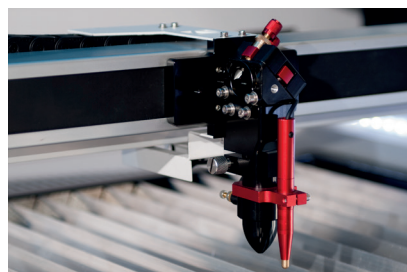

widlaser
C900
by widinovations

C900

La Widlaser C900 ha sido diseñada para dar una respuesta eficaz a las necesidades del mercado de corte y grabado laser. Desarrollamos un equipo compacto, robusto, rápido, fiable y tecnológicamente avanzado. Su diseño dual-chasis compacto permite disponer de todos los elementos necesarios para el buen funcionamiento del equipo en un solo volumen.

Software de fácil utilización

Software muy intuitivo con potentes herramientas, adecuado para principiantes y profesionales.

Infinitas Aplicaciones

Puede cortar y grabar varios materiales en un único proceso. Foco automático para facilitar la utilización.

Materiales de primera calidad

Gracias a un diseño inteligente y robusto de las máquinas garantizan la fiabilidad, precisión y robustez.

principales características

- Laser 120w CO2
- Tamaño de letra mínimo: 2 x 2 mm
- Velocidad máxima de 72.000 mm/min
- Archivos: AI, DST, PLT, BMP, DXF
- Software de fácil utilización
- Control de temperatura automático
- Sistema de extracción de humos
- Conectividad USB y red
- Control automático de aire