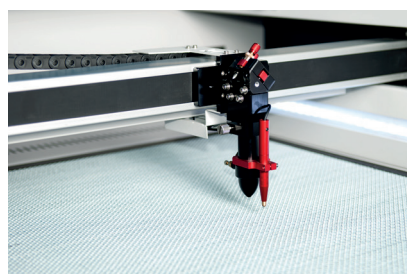

widlaser
C900
by widinovations

C900

La Widlaser C900 ha sido diseñada para dar una respuesta eficaz a las necesidades del mercado de corte y grabado laser. Desarrollamos un equipo compacto, robusto, rápido, fiable y tecnológicamente avanzado. Su diseño dual-chasis compacto permite disponer de todos los elementos necesarios para el buen funcionamiento del equipo en un solo volumen.

Software de fácil utilización

Software muy intuitivo con potentes herramientas, adecuado para principiantes y profesionales.

Infinitas Aplicaciones

Puede cortar y grabar varios materiales en un único proceso. Foco automático para facilitar la utilización.

Materiales de primera calidad

Gracias a un diseño inteligente y robusto de las máquinas garantizan la fiabilidad, precisión y robustez.

principales características

- Laser 120w CO2
- Tamaño de letra mínimo: 2 x 2 mm
- Velocidad máxima de 72.000 mm/min
- Archivos: AI, DST, PLT, BMP, DXF
- Software de fácil utilización
- Control de temperatura automático
- Sistema de extracción de humos
- Conectividad USB y red
- Control automático de aire

área de trabajo

- Área de trabajo con 1300 x 900 mm
- Tablero ajustable en altura hasta 150 mm
- Enfoque automático
- Cuchillas extraíbles
- Tabla de nido de abeja
- Cajón para recogida de objetos

opcionales